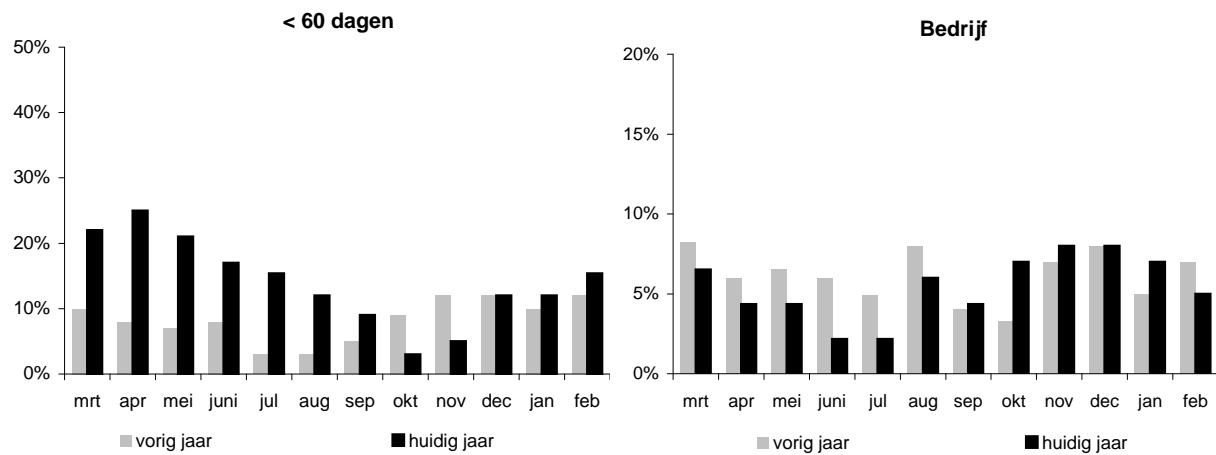

Jaaroverzicht Ketose

Attentie koeien

diernr naam	rund		productie					attenties		
	ln	dgn	vw	melk	% vet	% eiwit	lw	ketose	v-e	pensverz.
< 60 dgn										
504 Aagje 59	2	23	36	26,7 -	5.10	2.97	95	+	+	
542 Koosje 81	1	33	24	23,5	4.73	2.68	102		+	
483 Koosje 74	4	33	34	34,0	5.49	2.97	92	+	+	
- 120 dgn										
- 200 dgn										
- 305 dgn										
> 305 dgn