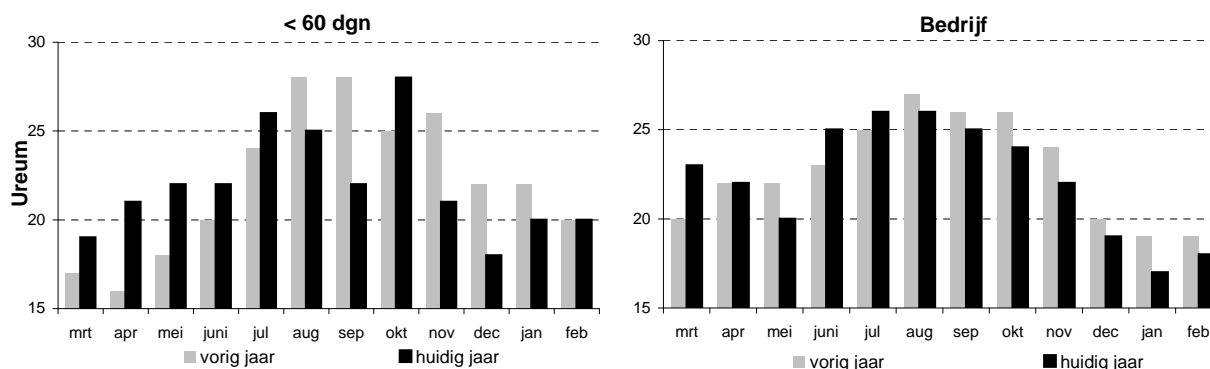

Jaaroverzicht ureum