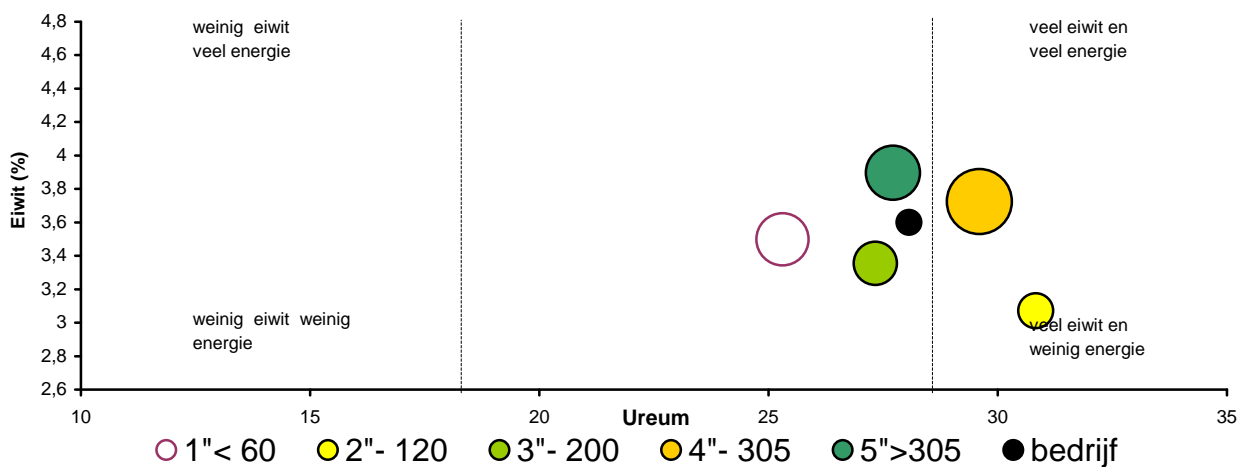

MPR Voeding

CRV
Wassenaarweg 20, 6843 NW ARNHEM
Tel: 088-0024440

Postbus 454, 6800 AL Arnhem

123456 B. Boer Verwerkingsdatum 27/02/2011

Datum monsternamen 24-02-2011

B. Boer
Melkweg 20
1234 AB Arnhem

Meting laatste MPR

groep	aantal	dgn	ketose		vet - eiwit		pensverz.		% behaalde tov vw melkprod.
			aant	(%)	aant	(%)	aant	(%)	
Vaarzen	28	202			1	(4%)		29	100%
2e kalfs	14	209	1	(7%)	1	(7%)		30	103%
Oudere	20	209	1	(5%)	1	(5%)		26	99%
< 60 dgn	13	35	2	(15%)	3	(23%)		25	96%
- 120 dgn	6	83						31	103%
- 200 dgn	9	157						27	100%
- 305 dgn	20	247						30	105%
> 305 dgn	14	366						28	101%
bedrijf	62	206	3	(5%)	3	(5%)	-	28	101%

Ureum - eiwit overzicht